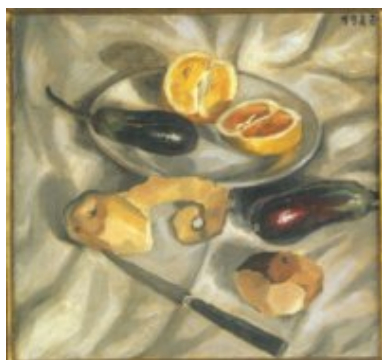

Procedència

- Georges F. Keller

Observacions

A l'altra cara hi ha l'oli "Natura morta amb albergínies" (número de catàleg 96).

Exposicions

- 1989, Stuttgart, Staatsgalerie, *Salvador Dalí, 1904-1989*, 13/05/1989 - 23/07/1989, núm. cat. 10v
- 1991, Tokyo, Mitsukoshi Museum of Art, *Dalí exhibition*, 10/10/1991 - 17/11/1991, núm. cat. 40b

Bibliografia

- *Salvador Dalí, 1904-1989*, Gerd Hatje, Stuttgart, 1989, p. 20
- *Dalí exhibition*, Mitsukoshi Museum of Art, Tokyo, 1991, p. 91
- *Von Matisse bis Dalí : Das Legat Georges F. Keller an das Kunstmuseum Bern = De Matisse à Dalí : le legs Georges F. Keller au Musée des beaux-arts de Berne*, Kunstmuseum Bern, Bern, 1998, p. 191, p. 200 (imatge indirecta)
- *Picasso, Miró, Dalí. Giovani e arrabbiati: la nascita della modernità*, Skira, Milano, 2011, p. 111, p. 201

Obres relacionades

Núm. cat. P 96

Natura morta amb albergínies

1922