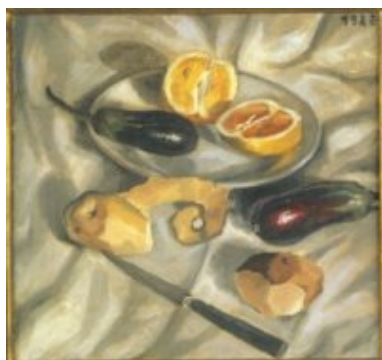

Procedència

- Georges F. Keller

Observacions

A l'altra cara hi ha l'oli "Natura morta amb albergínies" (número de catàleg 96).

Exposicions

- 1989, Stuttgart, Staatsgalerie, *Salvador Dalí, 1904-1989*, 13/05/1989 - 23/07/1989, núm. cat. 10v
- 1991, Tokyo, Mitsukoshi Museum of Art, *Dalí exhibition*, 10/10/1991 - 17/11/1991, núm. cat. 40b

Bibliografia

- *Salvador Dalí, 1904-1989*, Gerd Hatje, Stuttgart, 1989, p. 20
- *Dalí exhibition*, Mitsukoshi Museum of Art, Tokyo, 1991, p. 91
- *Von Matisse bis Dalí : Das Legat Georges F. Keller an das Kunstmuseum Bern = De Matisse à Dalí : le legs Georges F. Keller au Musée des beaux-arts de Berne*, Kunstmuseum Bern, Bern, 1998, p. 191, p. 200 (imatge indirecta)
- *Picasso, Miró, Dalí. Giovani e arrabbiati: la nascita della modernità*, Skira, Milano, 2011, p. 111, p. 201

Obres relacionades

Núm. cat. P 96

Natura morta amb albergínies

1922