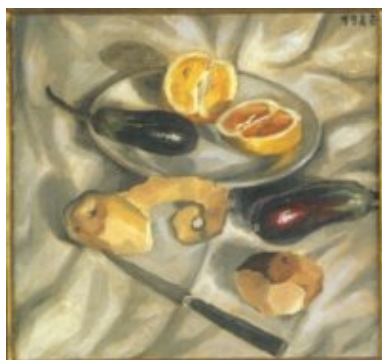

Procedència

- Georges F. Keller

Observacions

A l'altra cara hi ha l'oli "Natura morta amb albergínies" (número de catàleg 96).

Exposicions

- 1989, Stuttgart, Staatsgalerie, *Salvador Dalí, 1904-1989*, 13/05/1989 - 23/07/1989, núm. cat. 10v
- 1991, Tokyo, Mitsukoshi Museum of Art, *Dalí exhibition*, 10/10/1991 - 17/11/1991, núm. cat. 40b

Bibliografia

- *Salvador Dalí, 1904-1989*, Gerd Hatje, Stuttgart, 1989, p. 20
- *Dalí exhibition*, Mitsukoshi Museum of Art, Tokyo, 1991, p. 91
- *Von Matisse bis Dalí : Das Legat Georges F. Keller an das Kunstmuseum Bern = De Matisse à Dalí : le legs Georges F. Keller au Musée des beaux-arts de Berne*, Kunstmuseum Bern, Bern, 1998, p. 191, p. 200 (imatge indirecta)
- *Picasso, Miró, Dalí. Giovani e arrabbiati: la nascita della modernità*, Skira, Milano, 2011, p. 111, p. 201

Obres relacionades

Núm. cat. P 96

Natura morta amb albergínies

1922