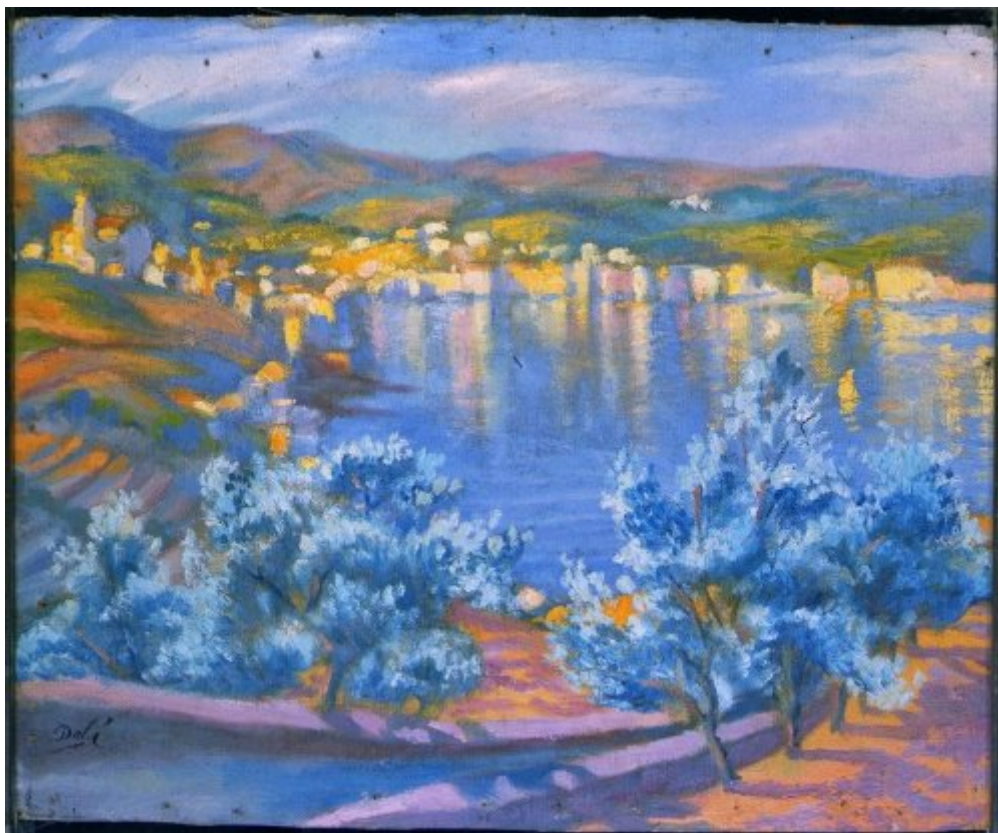

FUNDACIÓ
GALA-SALVADOR DALÍ

© Salvador Dalí, Fundació Gala-Salvador Dalí, Figueres, 2004

Núm. cat. P 85

Paisatge de Cadaqués

Data:	c. 1921
Tècnica:	Oli sobre tela
Dimensions:	45 x 52 cm
Signatura:	Signat a la part inferior esquerra: <i>Dalí</i>
Localització:	Col·lecció privada

Procedència

- Col·lecció Serraclara

Observacions

A l'altra cara hi ha l'oli "Autoretrat" (número de catàleg 82).

Exposicions

- 1983, Madrid, Museo Español de Arte Contemporáneo, *400 obras de Salvador Dalí del 1914 al 1983*, 15/04/1983 - 29/05/1983, núm. cat. 31
- 2011, Florencia, Palazzo Strozzi, *Picasso, Miró, Dalí. Giovani e arrabbiati: la nascita della modernità*, 12/03/2011 - 17/07/2011, núm. cat. 2.12