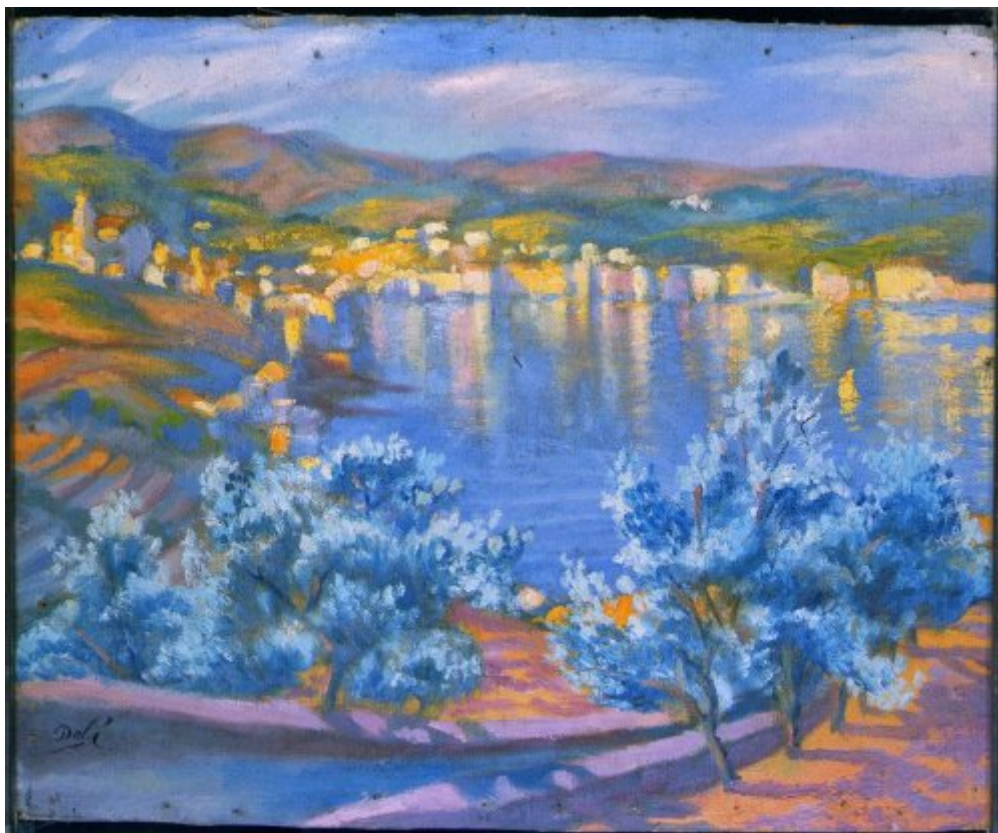

FUNDACIÓ
GALA-SALVADOR DALÍ

© Salvador Dalí, Fundació Gala-Salvador Dalí, Figueres, 2004

Núm. cat. P 85

Paisatge de Cadaqués

Data:	c. 1921
Tècnica:	Oli sobre tela
Dimensions:	45 x 52 cm
Signatura:	Signat a la part inferior esquerra: <i>Dalí</i>
Localització:	Col·lecció privada

Procedència

- Col·lecció Serraclara

Observacions

A l'altra cara hi ha l'oli "Autoretrat" (número de catàleg 82).

Exposicions

- 1983, Madrid, Museo Español de Arte Contemporáneo, *400 obras de Salvador Dalí del 1914 al 1983*, 15/04/1983 - 29/05/1983, núm. cat. 31
- 2011, Florencia, Palazzo Strozzi, *Picasso, Miró, Dalí. Giovani e arrabbiati: la nascita della modernità*, 12/03/2011 - 17/07/2011, núm. cat. 2.12