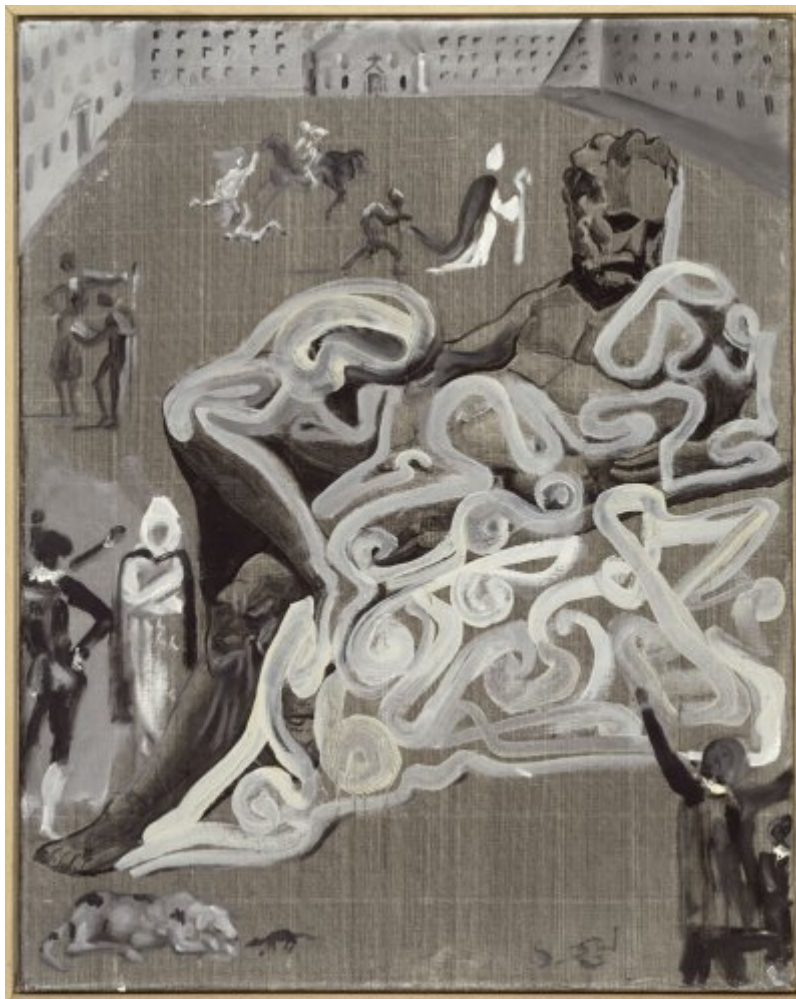

FUNDACIÓ  
GALA-SALVADOR DALÍ

© Salvador Dalí, Fundació Gala-Salvador Dalí, Figueres, 2017

**Núm. cat. P 989**

**Sense títol**

“Crepuscle” segons el sepulcre de Lorenzo de Mèdici de Miquel Àngel al pati d'El Escorial i escriptura catastropheforme

**Data:** c. 1982

**Tècnica:** Oli sobre tela

**Dimensions:** 75.5 x 60.5 cm

**Signatura:** Signat a la part inferior dreta: S. DA(L)GÍ

**Localització:** Fundació Gala-Salvador Dalí, Figueres. Llegat Dalí