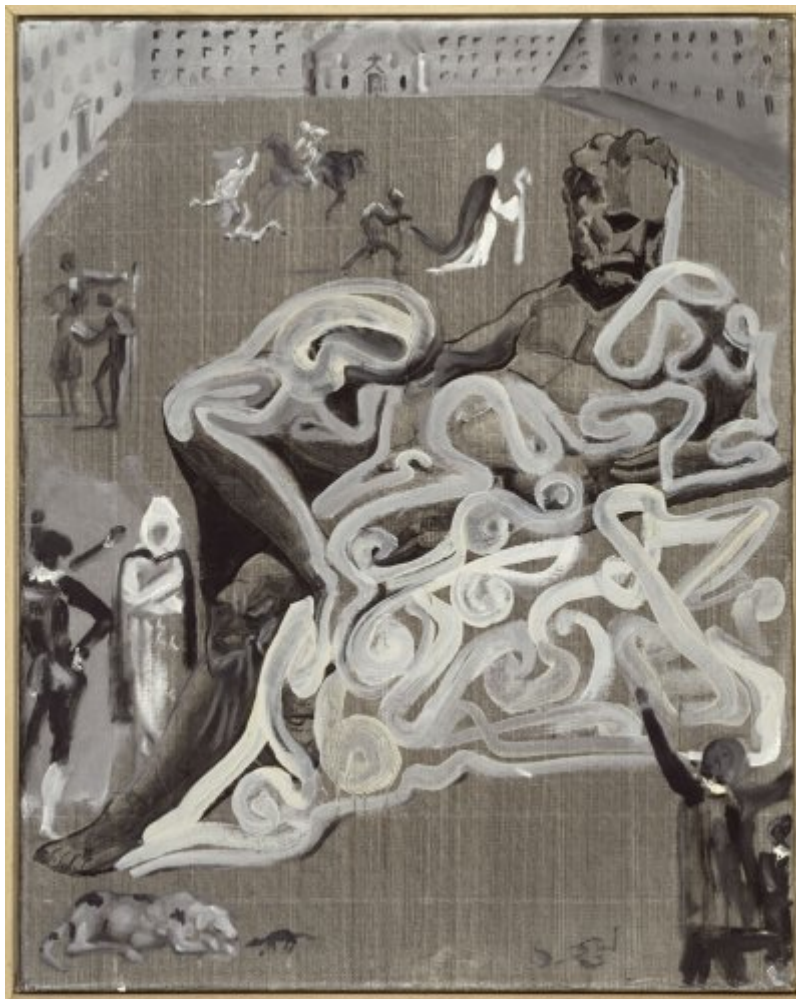

FUNDACIÓ  
GALA-SALVADOR DALÍ

© Salvador Dalí, Fundació Gala-Salvador Dalí, Figueres, 2017

**Núm. cat. P 989**

**Sense títol**

“Crepuscle” segons el sepulcre de Lorenzo de Mèdici de Miquel Àngel al pati d'El Escorial i escriptura catastropheforme

**Data:** c. 1982

**Tècnica:** Oli sobre tela

**Dimensions:** 75.5 x 60.5 cm

**Signatura:** Signat a la part inferior dreta: S. DA(L)GÍ

**Localització:** Fundació Gala-Salvador Dalí, Figueres. Llegat Dalí