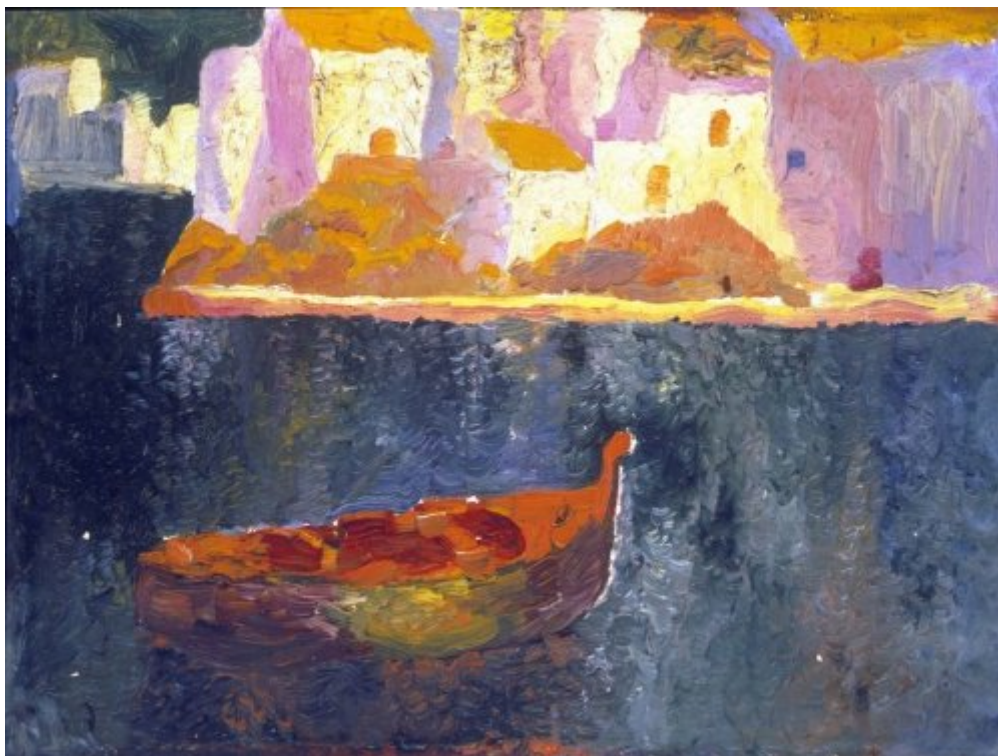

FUNDACIÓ
GALA-SALVADOR DALÍ

© Salvador Dalí, Fundació Gala-Salvador Dalí, Figueres, 2004 USA: © Salvador Dalí Museum Inc., St. Petersburg, FL, 2004

Cat. no. P 17

Punta Es Baluard in the Riba d'en Pichot, Cadaqués

Date:	c. 1918
Technique:	Oil on canvas
Dimensions:	21 x 28 cm
Signature:	Unsigned and undated
Location:	The Dali Museum, St. Petersburg (Florida)

Provenance

- Anna Maria Dalí, Cadaques
- Juan A. Maragall, Barcelona
- E. and A. Reynolds Morse, Cleveland (Ohio)

Exhibitions

- 1965, New York, Gallery of Modern Art, *Salvador Dalí, 1910-1965*, 18/12/1965 - 13/03/1966, addendum p. 3
- 1983, Madrid, Museo Español de Arte Contemporáneo, *400 obras de Salvador Dalí del 1914 al 1983*, 15/04/1983 - 29/05/1983, cat. no. 17