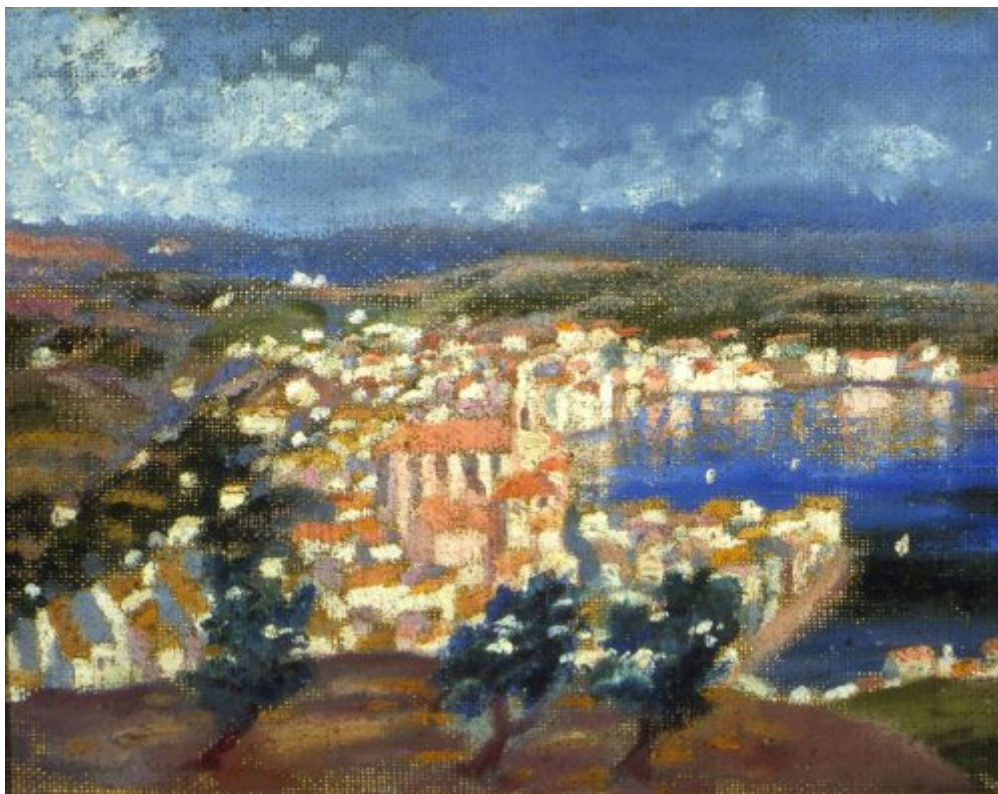

FUNDACIÓ
GALA-SALVADOR DALÍ

© Salvador Dalí, Fundació Gala-Salvador Dalí, Figueres, 2004

Cat. no. P 67

Landscape of Cadaqués

Date:	c. 1921
Technique:	Oil on canvas
Dimensions:	46 x 53 cm
Signature:	Signed on the reverse at a later date: <i>Dalí</i>
Location:	F. Daza - M. Aristi collection, Calafell (Tarragona)

Provenance

- Llonch Family
- José de Yzaguirre y del Pozo

Exhibitions

- 2001, Segovia, Museo de Arte Contemporáneo Esteban Vicente, *Dalí en las colecciones españolas*, 09/10/2001 - 06/01/2002, cat. no. 6