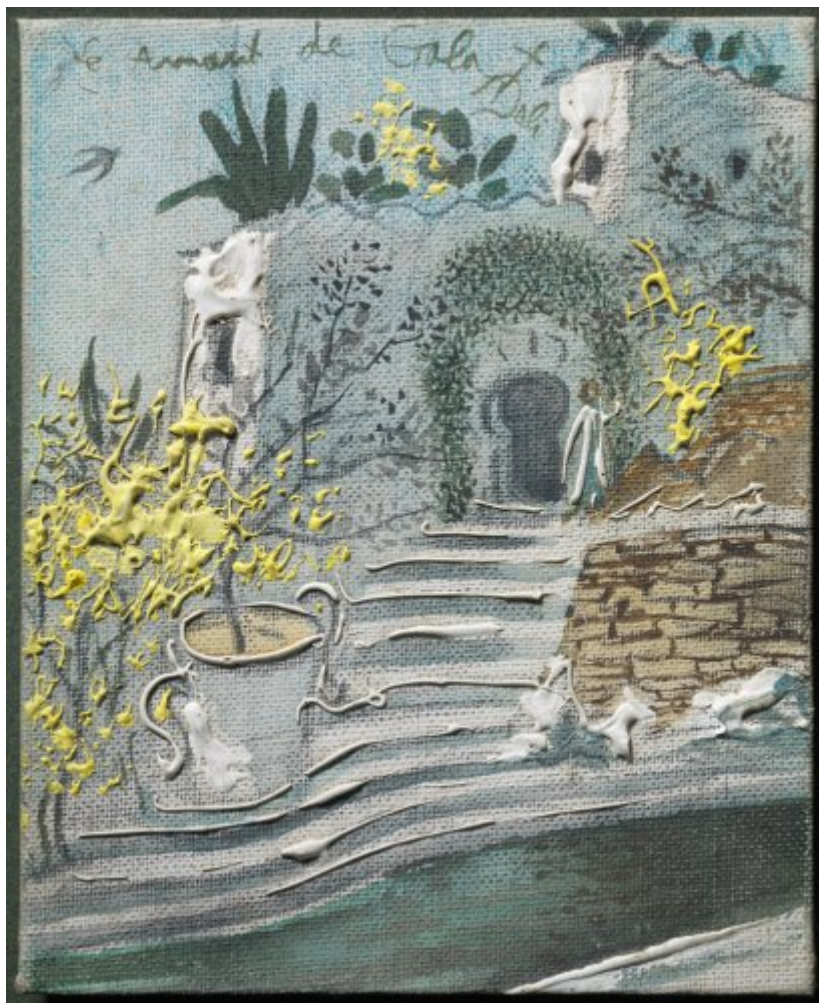

FUNDACIÓ
GALA-SALVADOR DALÍ

© Salvador Dalí, Fundació Gala-Salvador Dalí, Figueres, 2017

Cat. no. P 850

Project for the Swimming Pool in Portlligat

Date:	c. 1971
Technique:	Oil on canvas on cardboard
Dimensions:	12.5 x 10 cm
Signature:	Signed upper center: <i>Dalí</i>
Inscriptions:	Inscribed upper left corner: <i>Le Amant de Gala / Dalí</i>