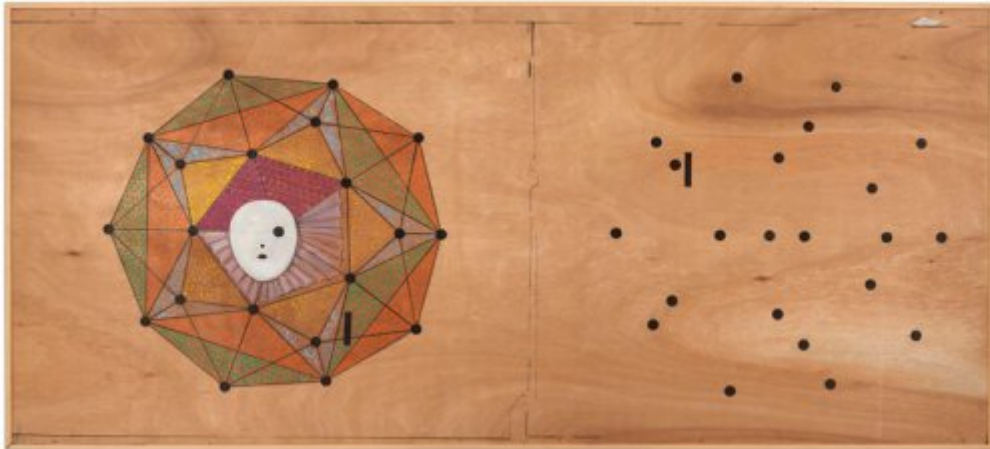

FUNDACIÓ
GALA-SALVADOR DALÍ

© Salvador Dalí, Fundació Gala-Salvador Dalí, Figueres, 2017

Cat. no. P 899

Pierrot lunaire (inachavé) (Luna Pierrot (unfinished))

Date:	c. 1978
Technique:	Oil on plywood panel
Dimensions:	111 x 244 cm
Signature:	Unsigned and undated
Location:	Fundació Gala-Salvador Dalí, Figueres. Dalí bequest