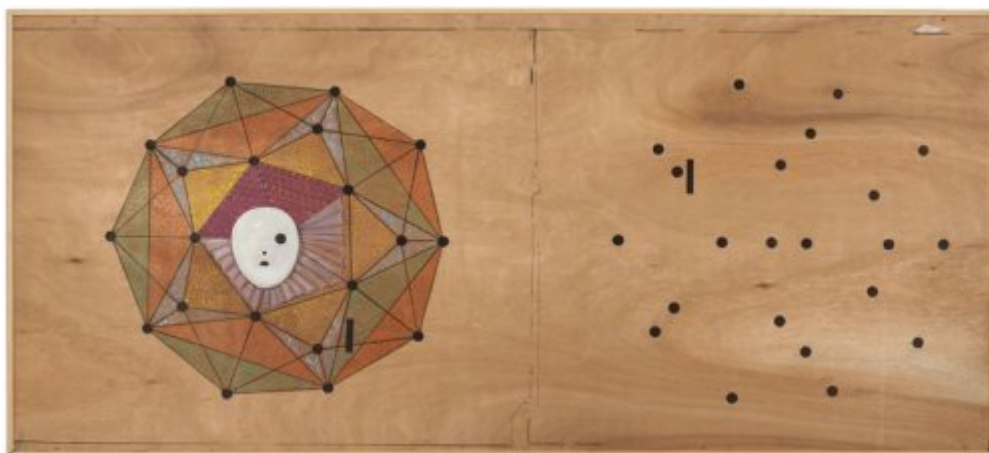

FUNDACIÓ
GALA-SALVADOR DALÍ

© Salvador Dalí, Fundació Gala-Salvador Dalí, Figueres, 2017

Cat. no. P 899

Pierrot lunaire (inachavé) (Luna Pierrot (unfinished))

Date:	c. 1978
Technique:	Oil on plywood panel
Dimensions:	111 x 244 cm
Signature:	Unsigned and undated
Location:	Fundació Gala-Salvador Dalí, Figueres. Dalí bequest