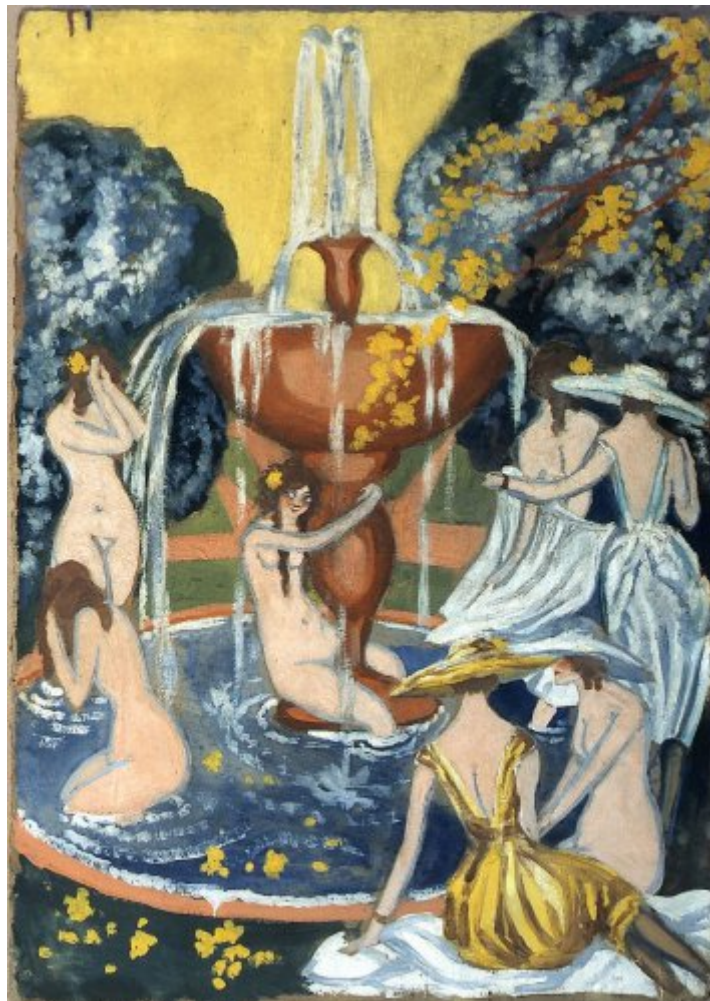

FUNDACIÓ
GALA-SALVADOR DALÍ

© Salvador Dalí, Fundació Gala-Salvador Dalí, Figueres, 2004

Núm. cat. P 45

Ninfas y señoritas en la fuente de un jardín

Fecha:	c. 1921
Técnica:	Temple sobre cartón
Dimensiones:	74.5 x 53 cm
Firma:	Sin firma ni fecha
Localización:	Fundació Gala-Salvador Dalí, Figueres

Procedencia

- Colección privada

Observaciones

En la cara opuesta, el óleo "Figura de espaldas" (número de catálogo 148).

Obras relacionadas

Núm. cat. P 148

Figura de espaldas

1925