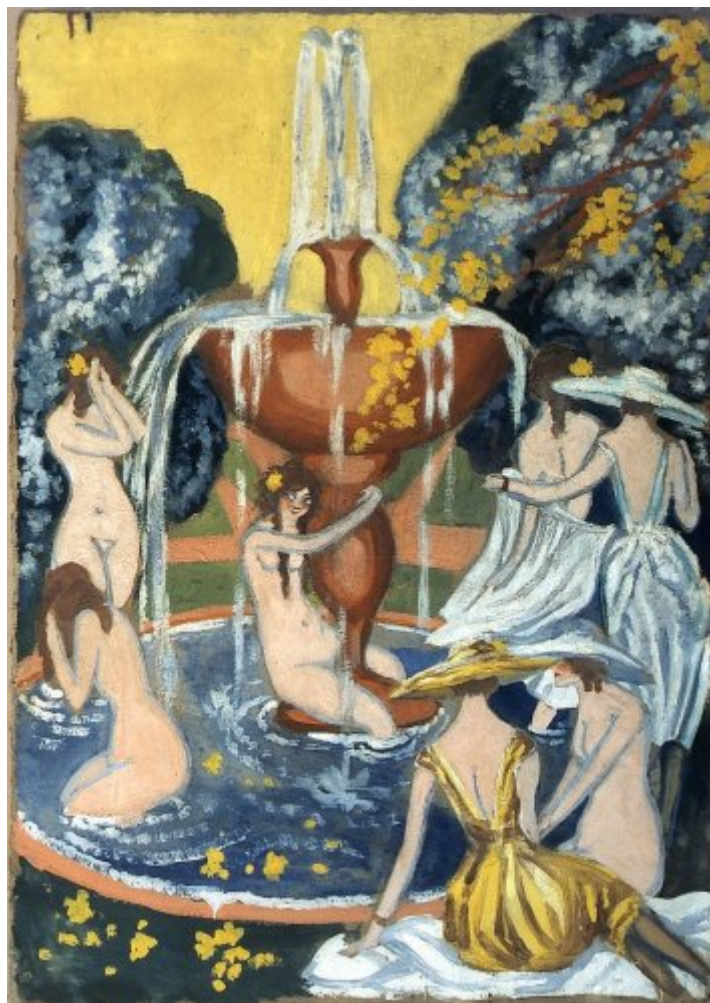

FUNDACIÓ
GALA-SALVADOR DALÍ

© Salvador Dalí, Fundació Gala-Salvador Dalí, Figueres, 2004

Núm. cat. P 45

Ninfas y señoritas en la fuente de un jardín

Fecha:	c. 1921
Técnica:	Temple sobre cartón
Dimensiones:	74.5 x 53 cm
Firma:	Sin firma ni fecha
Localización:	Fundació Gala-Salvador Dalí, Figueres

Procedencia

- Colección privada

Observaciones

En la cara opuesta, el óleo "Figura de espaldas" (número de catálogo 148).

Obras relacionadas

Núm. cat. P 148

Figura de espaldas

1925