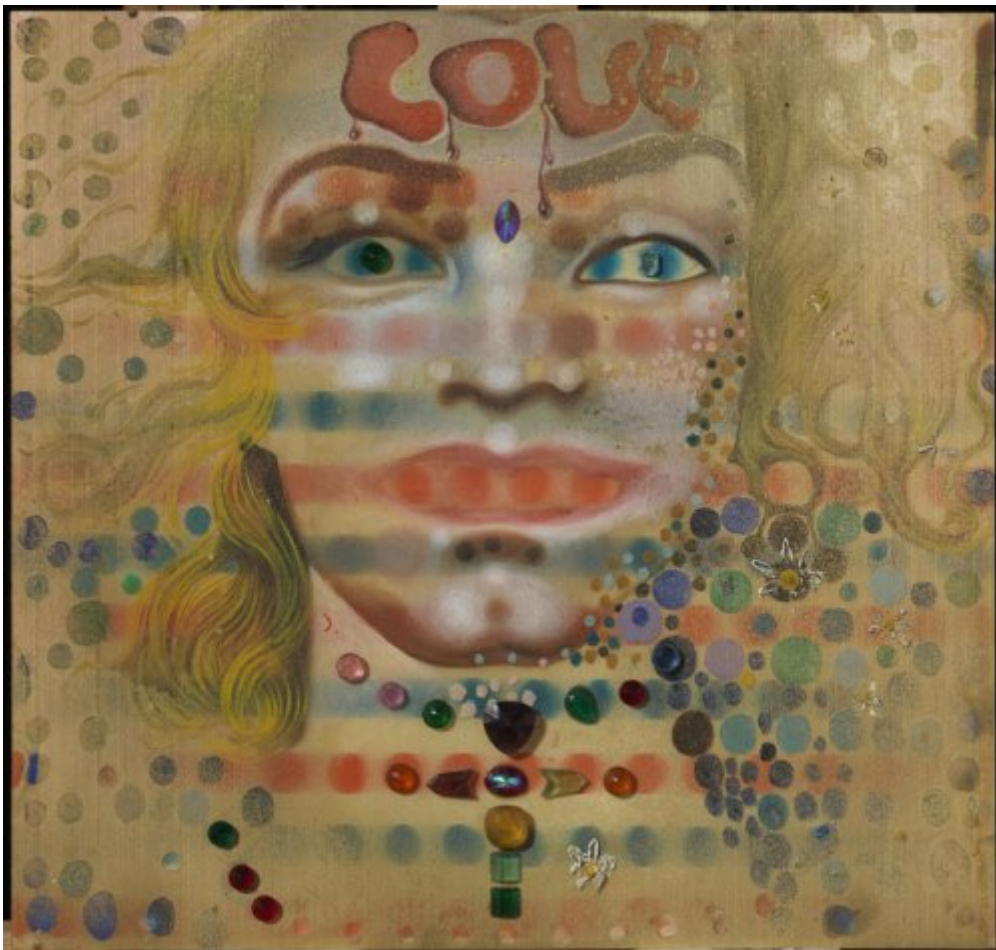

FUNDACIÓ
GALA-SALVADOR DALÍ

© Salvador Dalí, Fundació Gala-Salvador Dalí, Figueres, 2017

Num. cat. P 1076

Sans titre

Visage féminin

Date:	c. 1972
Technique:	Technique mixte sur feuille de plastique
Dimensions:	39 x 41 cm
Signature:	Non signé, non daté
Inscriptions:	Inscription en haut au centre: <i>LOVE</i>