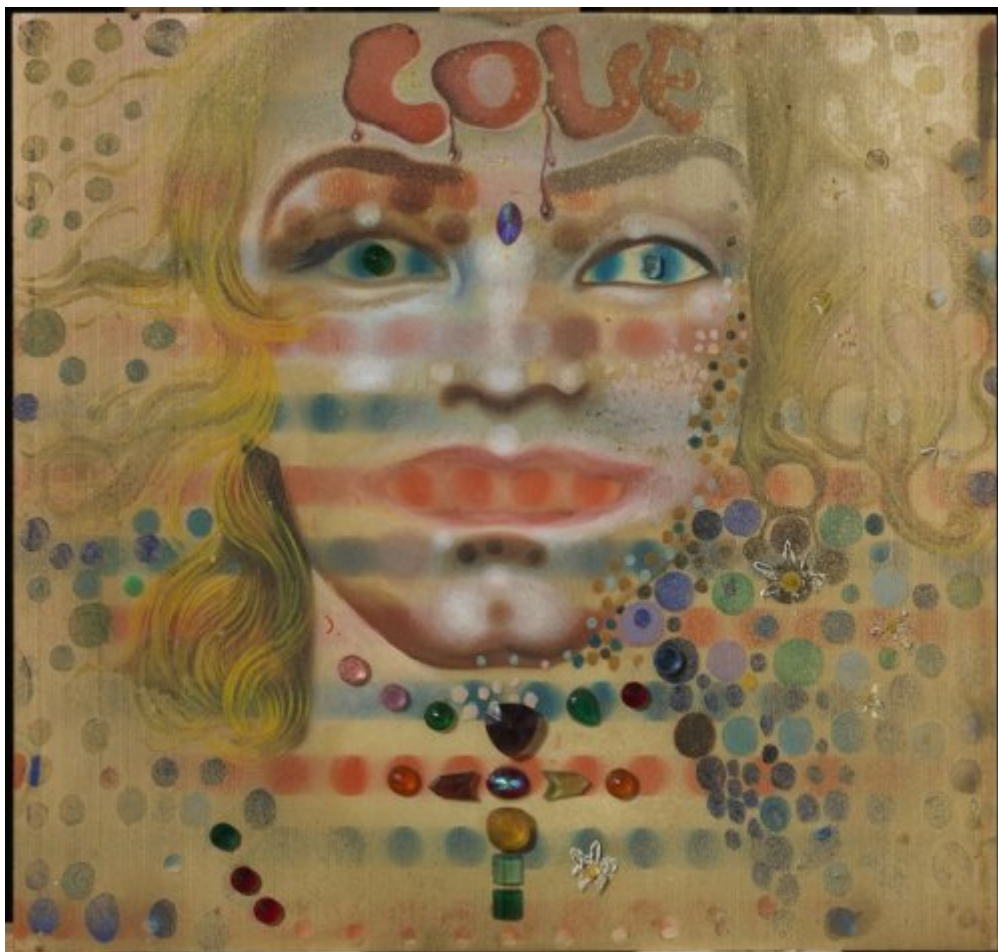

FUNDACIÓ
GALA-SALVADOR DALÍ

© Salvador Dalí, Fundació Gala-Salvador Dalí, Figueres, 2017

Núm. cat. P 1076

Sans titre

Visage féminin

| | |
|---------------|--|
| Date: | c. 1972 |
| Technique: | Technique mixte sur feuille de plastique |
| Dimensions: | 39 x 41 cm |
| Signature: | Non signé, non daté |
| Inscriptions: | Inscription en haut au centre: <i>LOVE</i> |