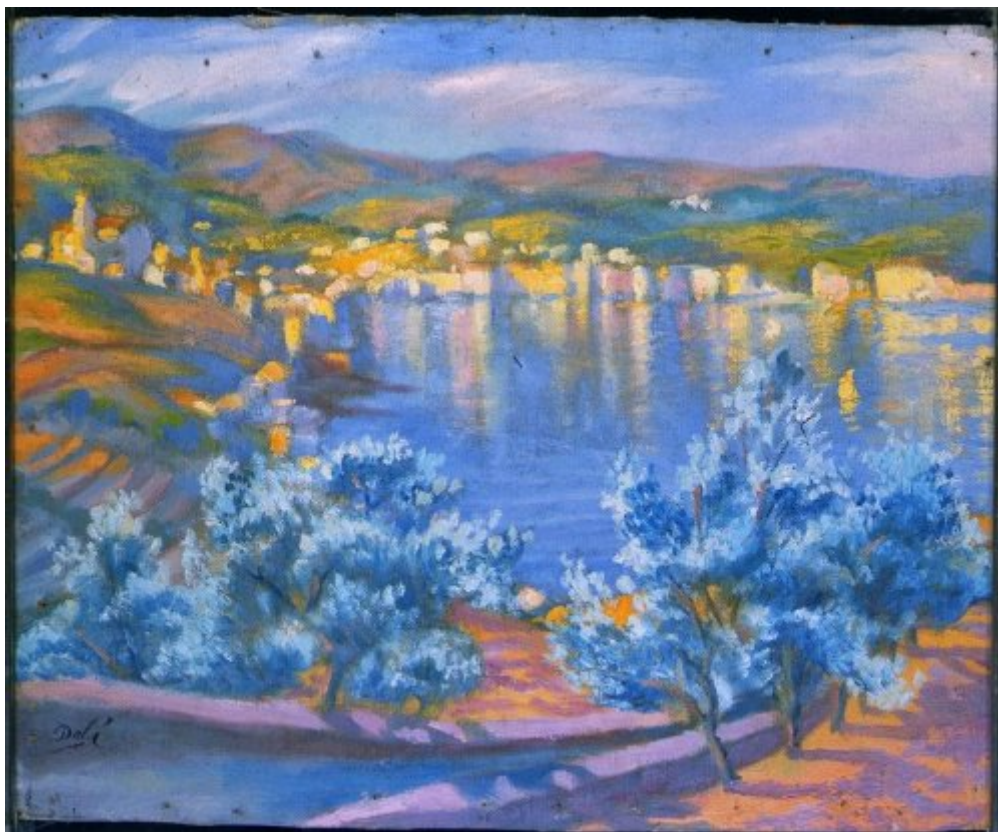

FUNDACIÓ
GALA-SALVADOR DALÍ

© Salvador Dalí, Fundació Gala-Salvador Dalí, Figueres, 2004

Núm. cat. P 85

Paysage de Cadaqués

Date:	c. 1921
Technique:	Huile sur toile
Dimensions:	45 x 52 cm
Signature:	Signé en bas à gauche: <i>Dalí</i>
Localisation:	Collection privée